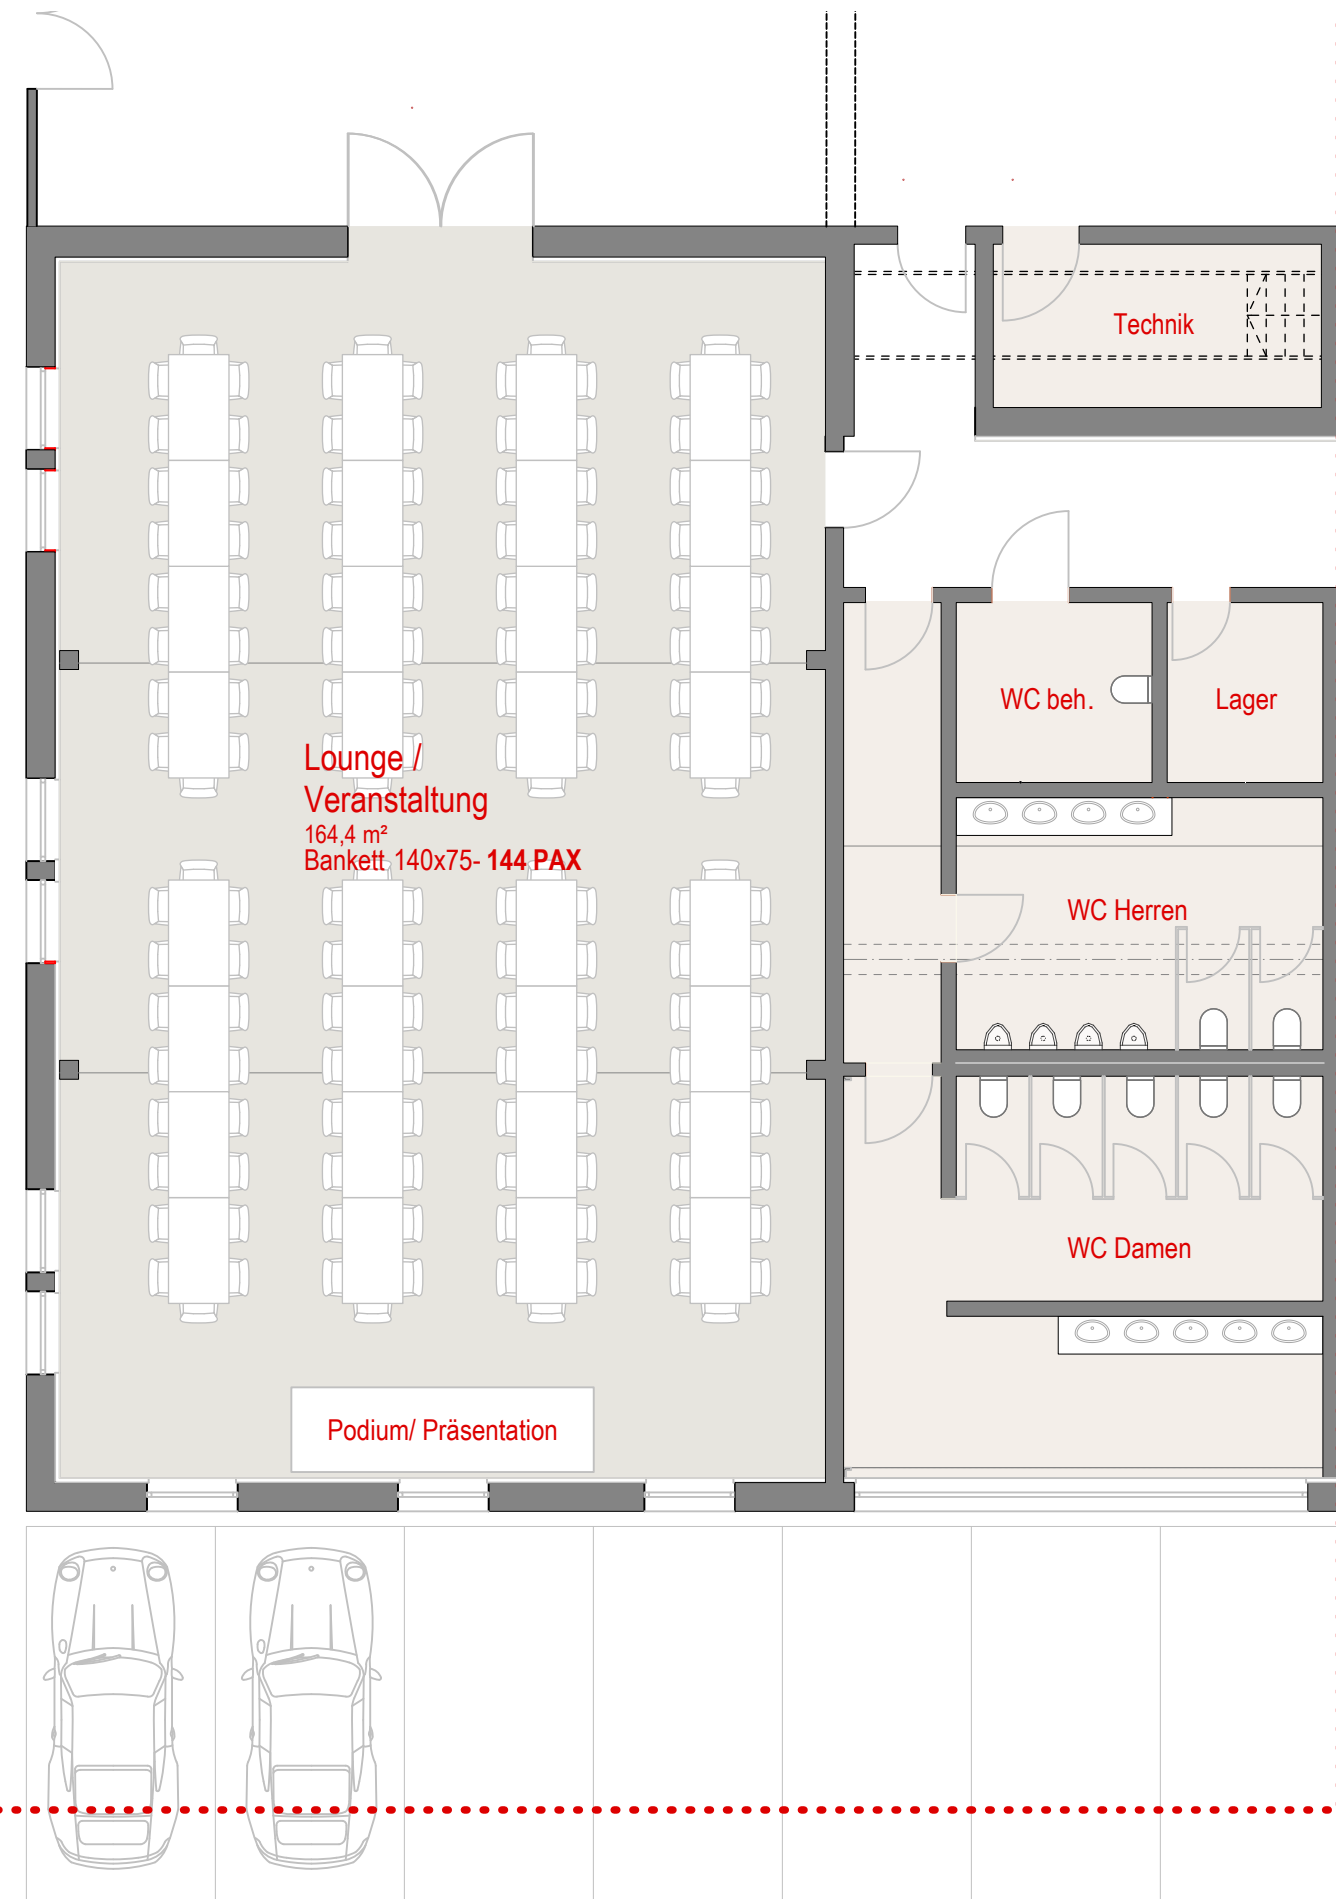

G1 "Alte Schweisserei"

Erdgeschoss

Motorworld Metzingen G10 Bankett (rechteckige Tische)

Motorworld Metzingen
G10 - Alte Schmiede 1-12
72555 Metzingen

Klarmann | Reusch | Rottmeier
Freie Architekten PartGmbH