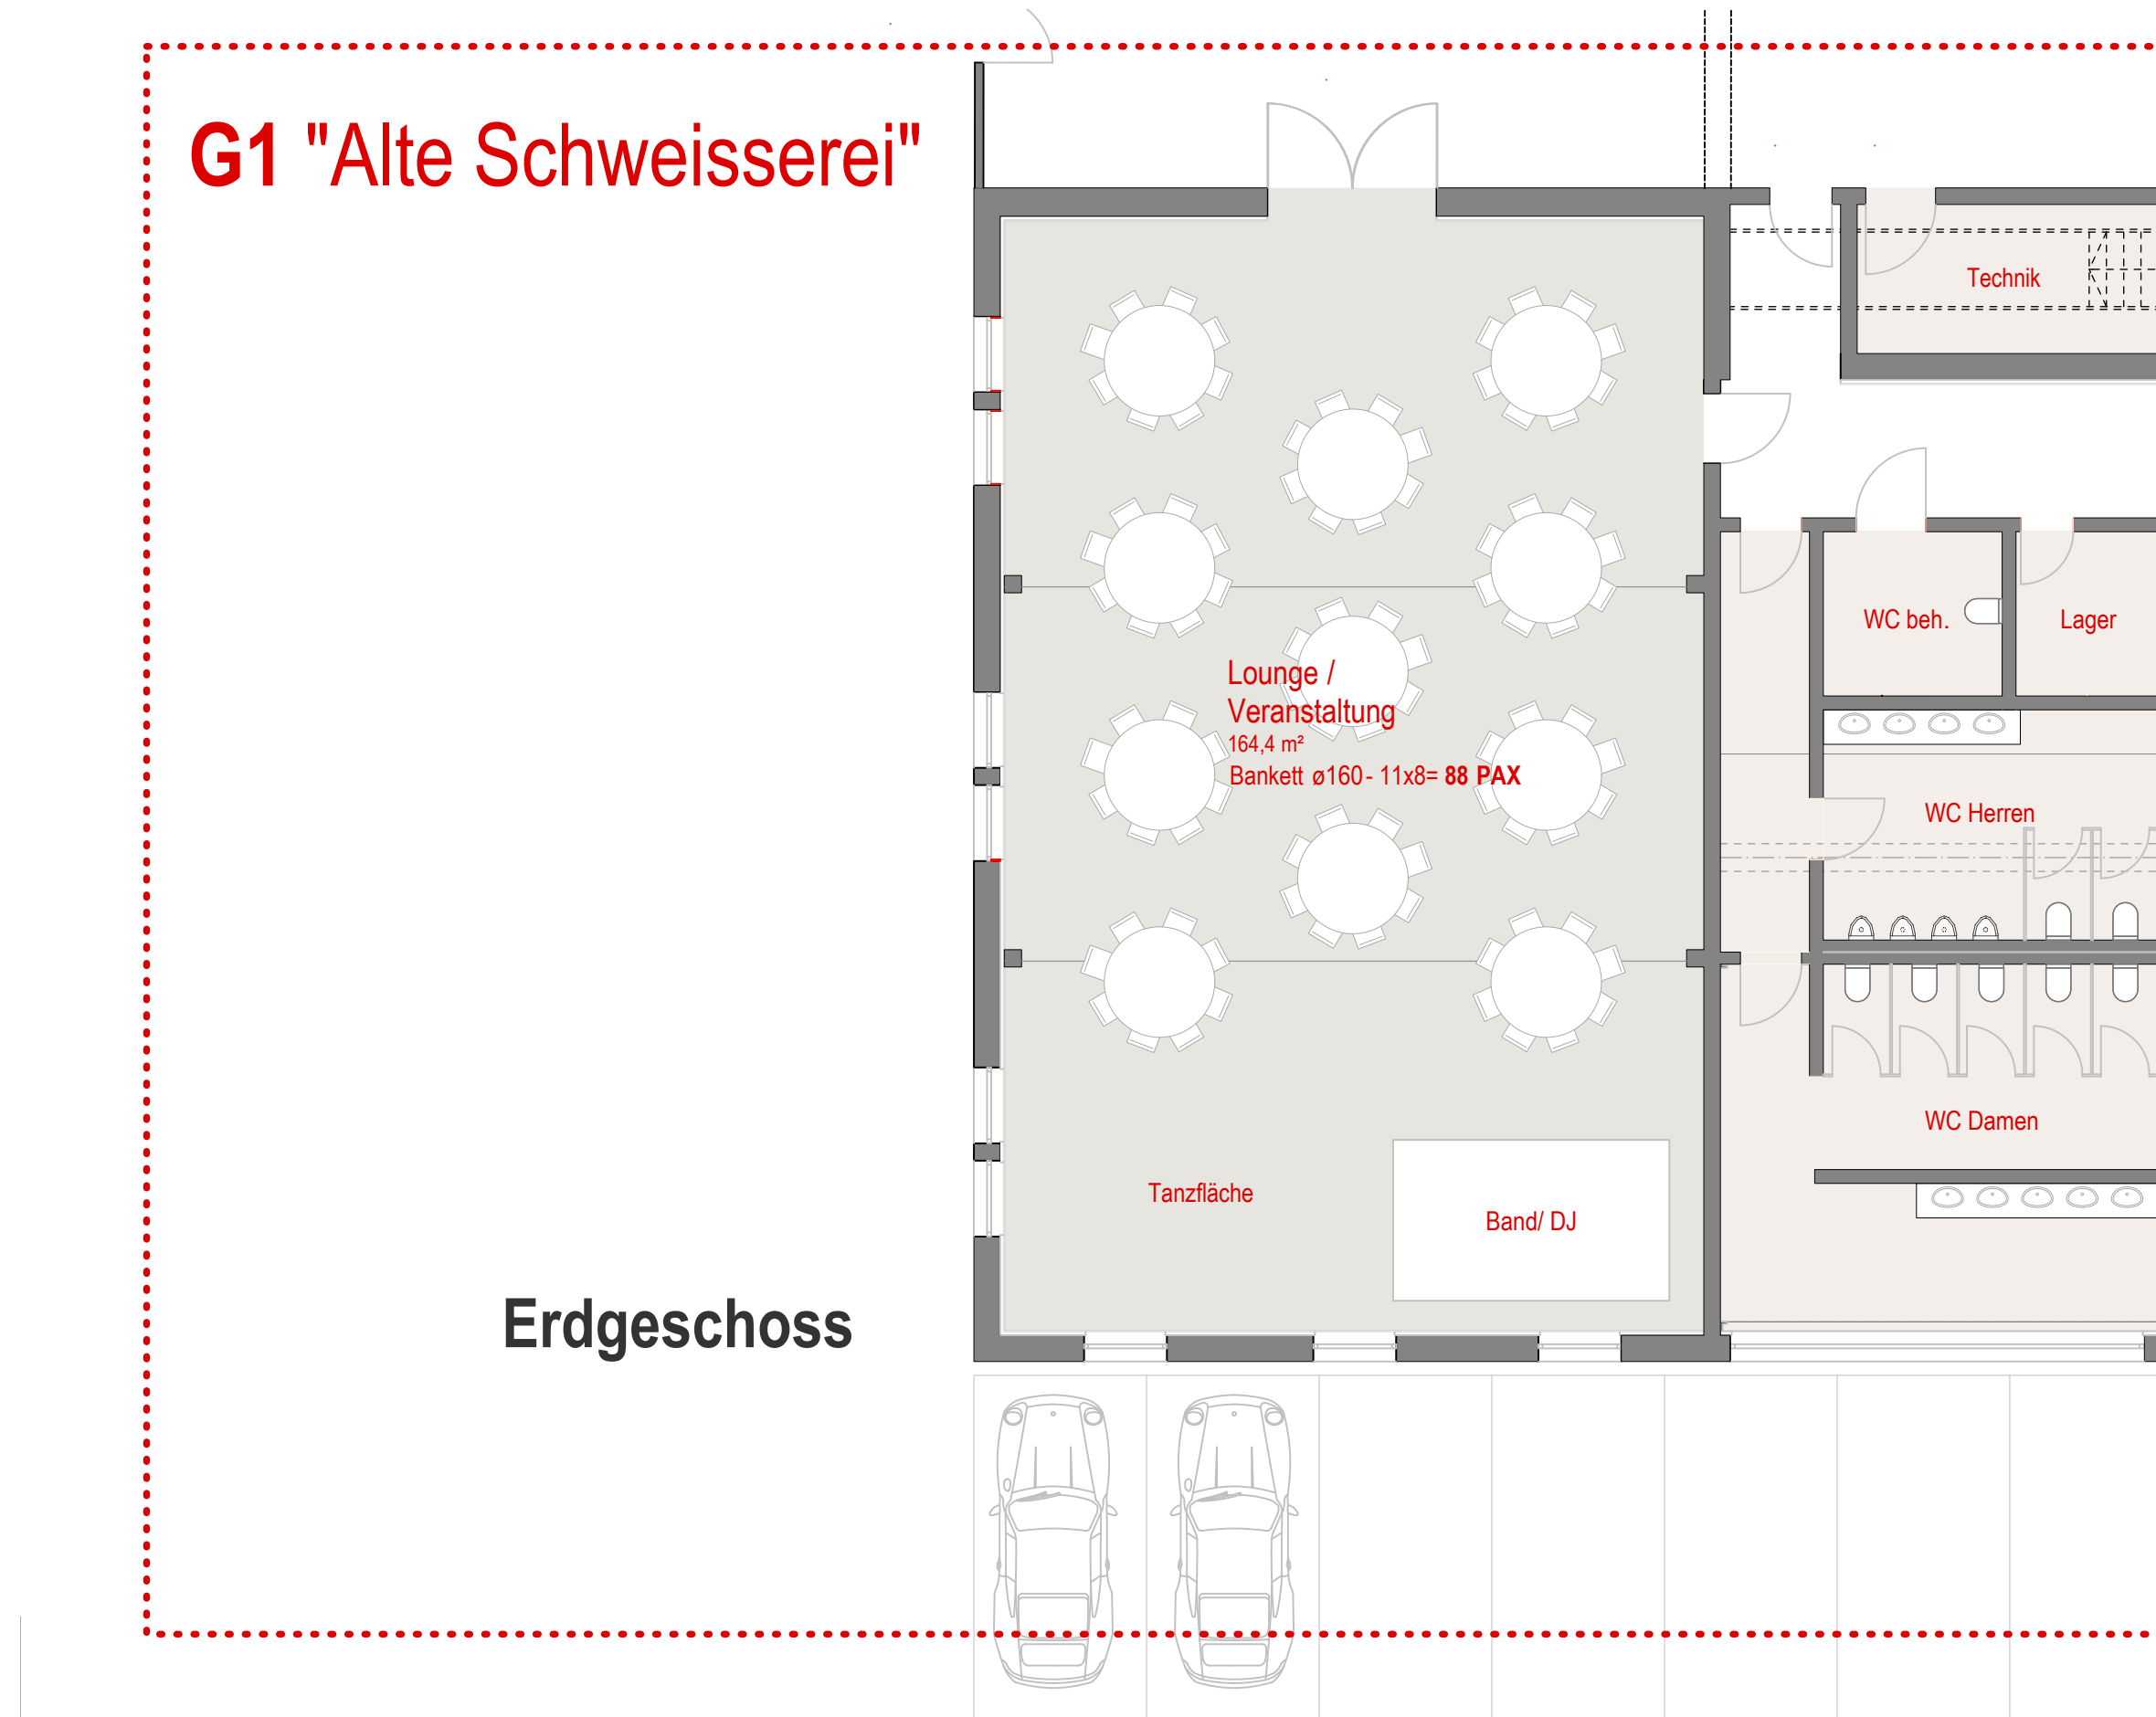

G1 "Alte Schweisserei"

Motorworld Metzingen G1 Sondernutzung (Hochzeit)

Motorworld Metzingen
G10 - Alte Schmiede 1-12
72555 Metzingen

Klarmann | Reusch | Rottmeier
Freie Architekten PartGmbH

Innere Heerstraße 1 | 72555 Metzingen
www.krr-architekten.de
mail@krr-architekten.de
Fon 0 71 23 - 20 04 37

KRR