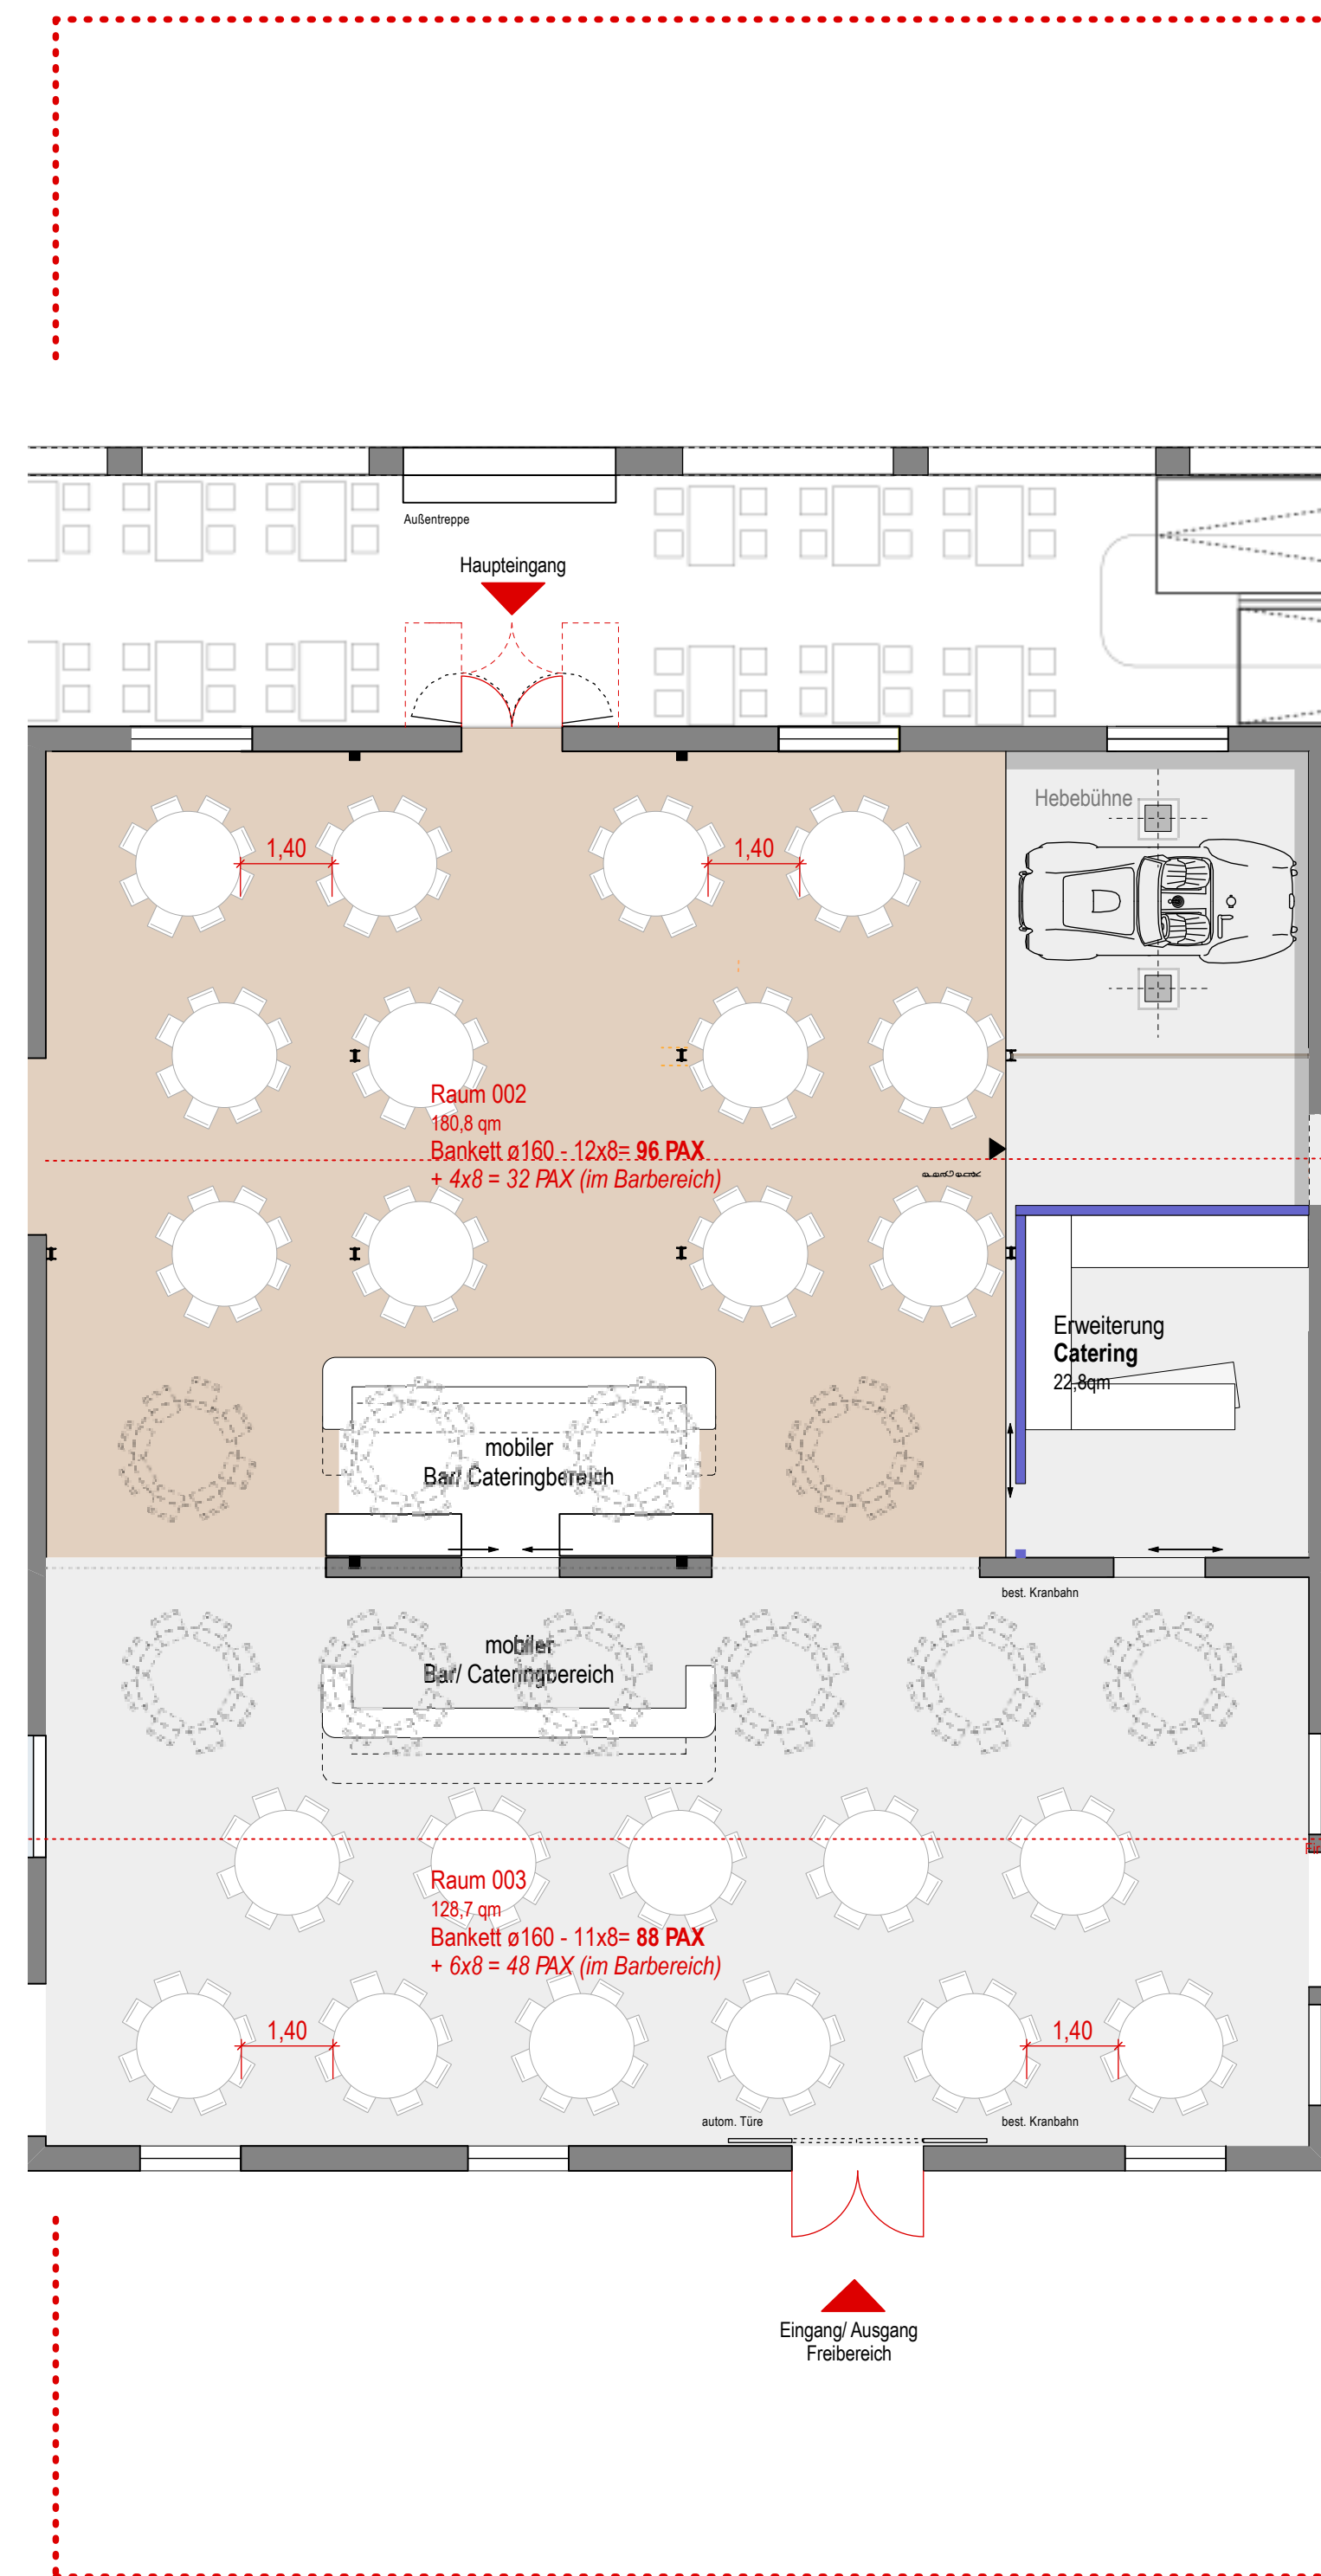

G6 "Motorworld Inn"

Motorworld Metzingen G6

Grundriss Ebene 0

Bankett - runde Tische

Motorworld Metzingen

Alte Schmiede 1-12

72555 Metzingen

Klarmann | Reusch | Rottmeier